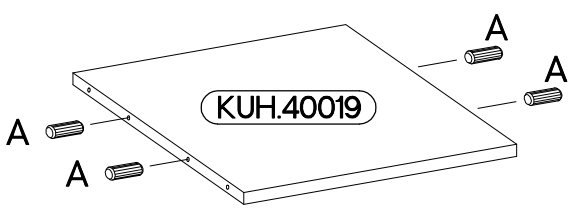

40 GS-72 1F WS

KUH.30068
KUH.40019

Ersatzteil Nummer	Dimension
KUH.10339	715x290x16
KUH.10340	715x290x16
KUH.30068	366x262x16
KUH.40019 x2	367x276x16
KUH.60250	713x385x2,5
KUH.80054	599x282x4

+8x30mm A	6,4 x 50mm B	E1	+35/0mm HG	+5/16mm J3		
8	8	8	2	4		
J8	K	O	+3.5x13mm P5	+3.0x20mm P7	+4.0x30mm P8	+3.0x16mm P11
8	2	1	4	8-10	4	8

ISM-KUH-01151

1

 ‡8x30mm A	 ‡4.0x30mm P8	 K
8	4	2

2

6,4 x 50mm

B

4

O

1

E1

4

3

6,4 x 50mm

B

4

O