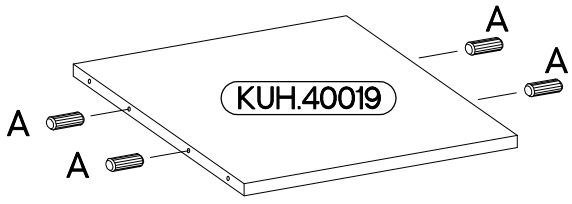

40 GS-72 1F WS

KUH.30068
KUH.40019

Ersatzteil Nummer	Dimension
KUH.10339	715x290x16
KUH.10340	715x290x16
KUH.30068	366x262x16
KUH.40019 x2	367x276x16
KUH.60250	713x385x2,5
KUH.80054	599x282x4

+8x30mm A	6,4 x 50mm B	E1	+35/0mm HG	+5/16mm J3		
8	8	8	2	4		
J8	K	O	+3.5x13mm P5	+3.0x20mm P7	+4.0x30mm P8	+3.0x16mm P11
8	2	1	4	8-10	4	8

ISM-KUH-01151

1

 ‡8x30mm A	 ‡4.0x30mm P8	 K
8	4	2

2

6,4 x 50mm

B

4

O

1

E1

4

3

6,4 x 50mm

B

4

O

1

E1

4

4

5

±3.0x20mm

 P7
 8-10

7