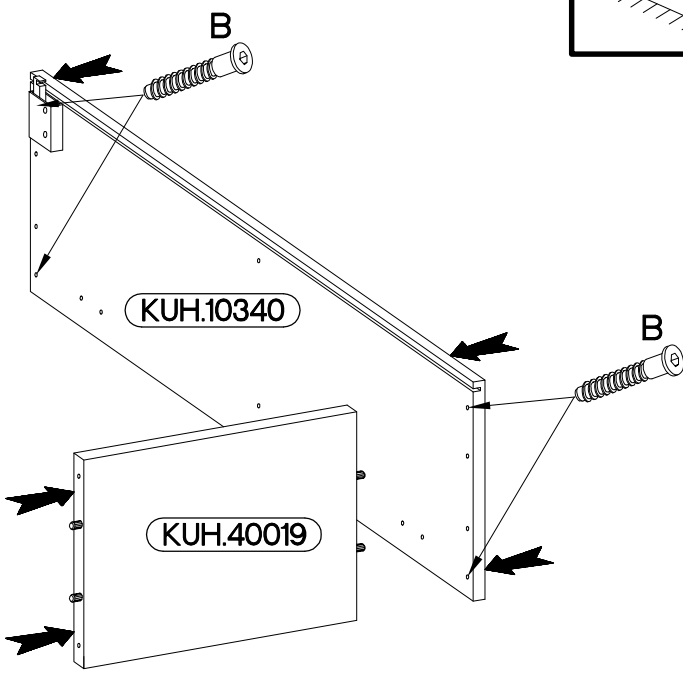

40 GS-72 1F WS

KUH.30068
KUH.40019

Ersatzteil Nummer	Dimension
KUH.10339	715x290x16
KUH.10340	715x290x16
KUH.30068	366x262x16
KUH.40019 x2	367x276x16
KUH.60250	713x385x2,5
KUH.80054	599x282x4

+8x30mm A	6,4 x 50mm B	E1	+35/0mm HG	+5/16mm J3		
8	8	8	2	4		
J8	K	O	+3.5x13mm P5	+3.0x20mm P7	+4.0x30mm P8	+3.0x16mm P11
8	2	1	4	8-10	4	8

ISM-KUH-01151

1

 ‡8x30mm A	 ‡4.0x30mm P8	 K
8	4	2

2

6,4 x 50mm

B

4

O

1

E1

4

3

6,4 x 50mm

B

4

O

1

E1

4

4

5

±3.0x20mm

 P7
 8-10

7