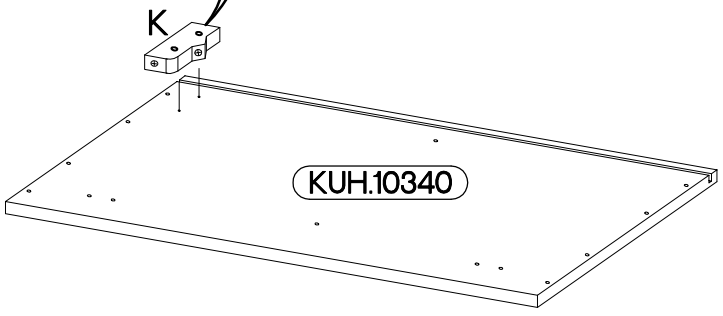

40 GS-72 1F WS

KUH.30068
KUH.40019

Ersatzteil Nummer	Dimension
KUH.10339	715x290x16
KUH.10340	715x290x16
KUH.30068	366x262x16
KUH.40019 x2	367x276x16
KUH.60250	713x385x2,5
KUH.80054	599x282x4

+8x30mm A	6,4 x 50mm B	E1	+35/0mm HG	+5/16mm J3		
8	8	8	2	4		
J8	K	O	+3.5x13mm P5	+3.0x20mm P7	+4.0x30mm P8	+3.0x16mm P11
8	2	1	4	8-10	4	8

ISM-KUH-01151

1

 ‡8x30mm A	 ‡4.0x30mm P8	 K
8	4	2

2

6,4 x 50mm

B

4

O

1

E1

4

3

6,4 x 50mm

B

4

O

1

E1

4

4

5

±3.0x20mm

 P7
 8-10

7