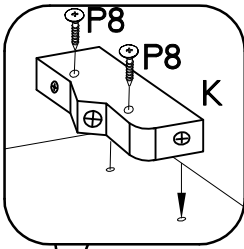

40 GS-72 1F WS

KUH.30068
KUH.40019

Ersatzteil Nummer	Dimension
KUH.10339	715x290x16
KUH.10340	715x290x16
KUH.30068	366x262x16
KUH.40019 x2	367x276x16
KUH.60250	713x385x2,5
KUH.80054	599x282x4

+8x30mm A	6,4 x 50mm B	E1	+35/0mm HG	+5/16mm J3		
8	8	8	2	4		
J8	K	O	+3.5x13mm P5	+3.0x20mm P7	+4.0x30mm P8	+3.0x16mm P11
8	2	1	4	8-10	4	8

ISM-KUH-01151

1

 ‡8x30mm A	 ‡4.0x30mm P8	 K
8	4	2

2

6,4 x 50mm

B

4

O

1

E1

4

3

6,4 x 50mm

B

4

O

±5/16mm
J3
4

8

FRONT