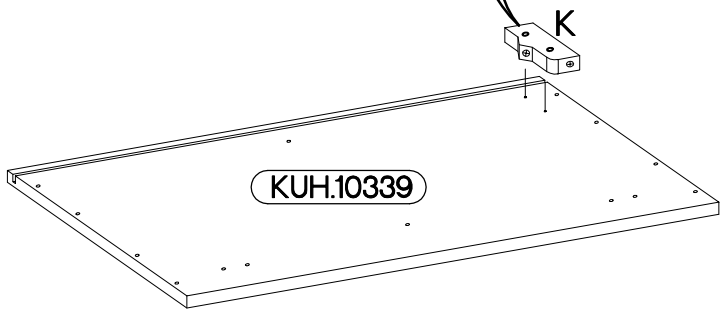

40 GS-72 1F WS

KUH.30068
KUH.40019

Ersatzteil Nummer	Dimension
KUH.10339	715x290x16
KUH.10340	715x290x16
KUH.30068	366x262x16
KUH.40019 x2	367x276x16
KUH.60250	713x385x2,5
KUH.80054	599x282x4

+8x30mm A	6,4 x 50mm B	E1	+35/0mm HG	+5/16mm J3		
8	8	8	2	4		
J8	K	O	+3.5x13mm P5	+3.0x20mm P7	+4.0x30mm P8	+3.0x16mm P11
8	2	1	4	8-10	4	8

ISM-KUH-01151

1

 ‡8x30mm A	 ‡4.0x30mm P8	 K
8	4	2

2

6,4 x 50mm

B

4

O

1

E1

4

3

6,4 x 50mm

B

4

O